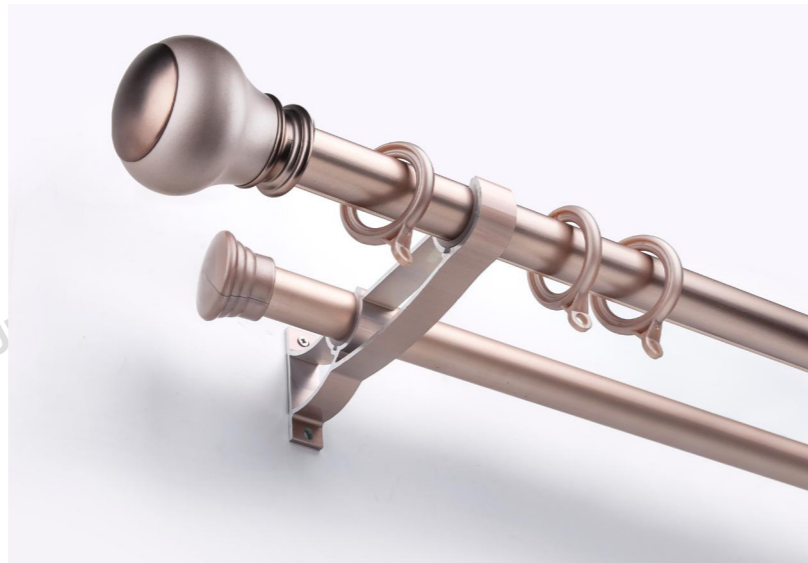

# ROMAN ROD SERIES

罗马杆系列

## B24

Φ28 双线平面杆

参数 /Parameter  
规格: 5.8m/6.7m/ 支  
支重: 1.6kg

配件 /Accessories

28 双线平面杆 1.0

28 木纹圆头

28 塑料封口

28 纳米环

一代铝单码 / 二代铝单码

一代铝双码

**B28**  
φ28 铝艺杆

**B28**

φ28 铝艺杆

参数 /Parameter  
规格: 5.8m/6.7m/ 支  
支重: 2.0kg

配件/Accessories

28 铝艺杆 1.2