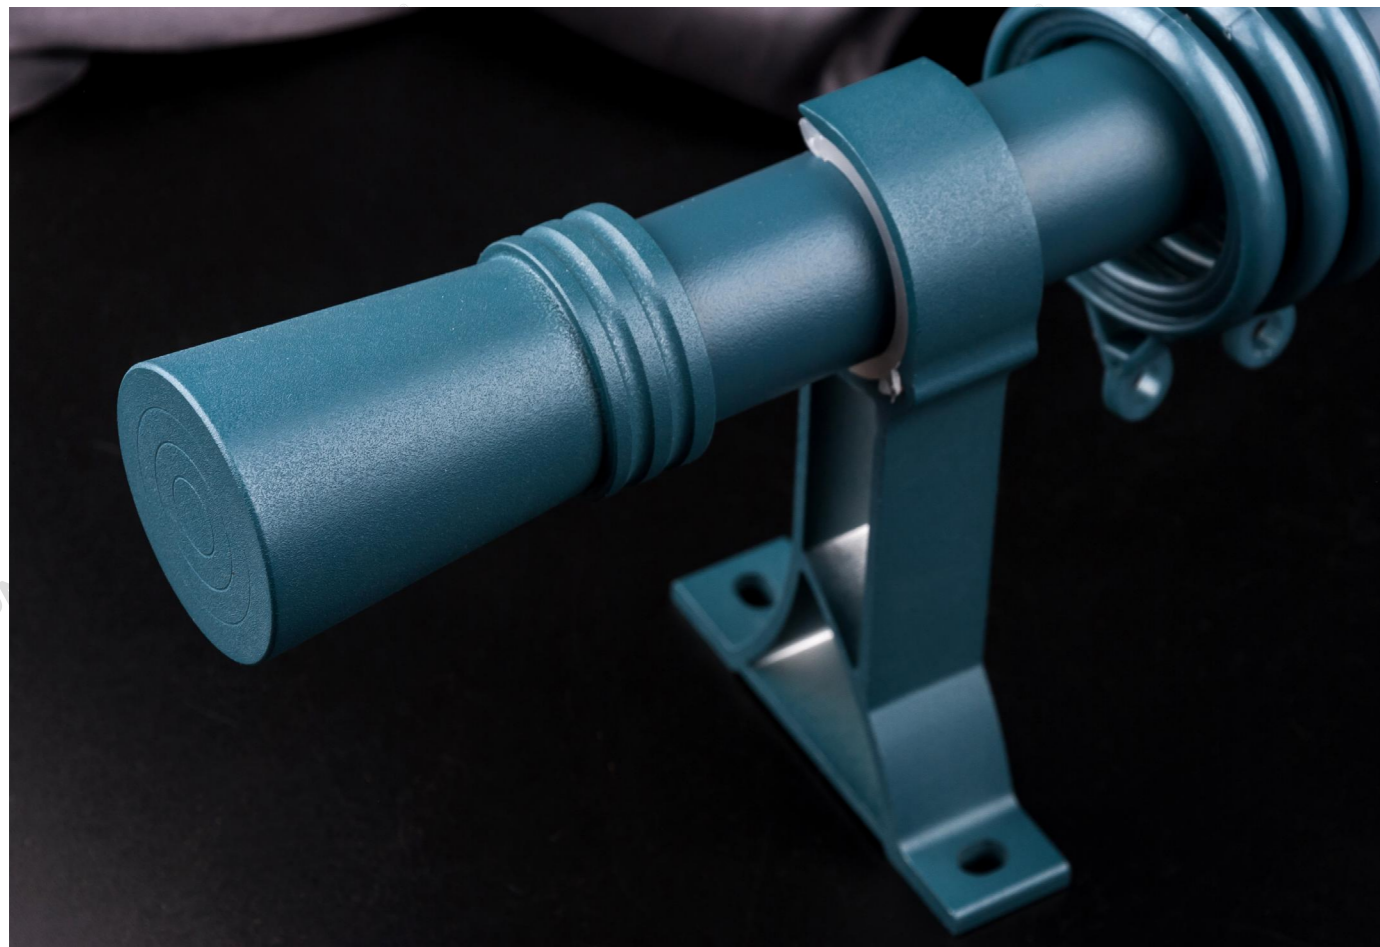

B82

现代极简系列
(ϕ 28 铝艺杆-28 双线铝锥头)

B82

现代极简系列
(ϕ 28 铝艺杆-28 双线铝锥头)

参数 /Parameter
规格: 6.7m/ 支
支重: 2.0kg
壁厚: 1.2mm

配件 /Accessories

罗马杆: 28 铝艺杆 1.2
装饰头: 28 双线铝锥头
吊环: 28 连体环
封口: 28 塑料封口
单码: 四代铝单码
双码: 四代铝双码