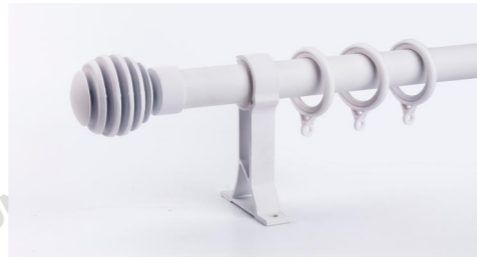

# M80

Φ28 铝艺杆 (轻奢系列-28 圆形五节头)

参数 /Parameter  
规格: 5.8m/6.7m/ 支  
壁厚: 1.5mm

罗马杆: 28 铝艺杆 1.5( 双线标记)  
装饰头: 28 圆形五节头  
吊环: 28 连体环  
封口: 28 塑料封口  
单码: 四代铝单码  
双码: 四代铝双码

壁厚: 1.5mm

M80-01 (V 法金)

M80-02 (小米白)

M80-03 (库里蓝)