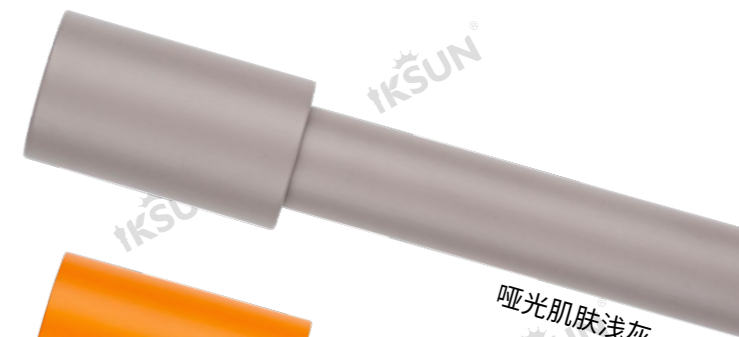

B91

28 纳米圆杆 (14 号铝头)

参数 /Parameter
规格: 6.7m/ 支
壁厚: 1.0mm

质感全面升级

肤感材质 极致雾面
手感光滑 柔顺触感

罗马杆: 28 纳米圆杆
装饰头: 14 号铝头
吊环: 28 连体环
封口: 28 塑料封口
单码: 四代铝单码
双码: 四代铝双码

哑光肌肤浅灰