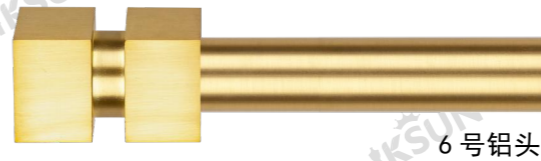

28 纳米圆杆

参数 /Parameter
规格: 6.7m/支
壁厚: 1.0mm

- 国标铝材 承重力强
- 静音配置 顺滑护杆
- 表面电镀铜工艺
- 防潮耐热 持久亮泽
- 欧美简约风格设计
- 大气金色 时刻展现高雅气质