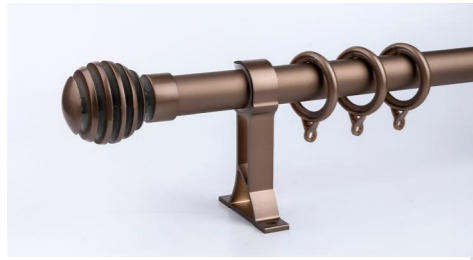

# M80

Φ28 铝艺杆 (轻奢系列-28 圆形五节头)

参数 /Parameter  
规格: 5.8m/6.7m/ 支  
壁厚: 1.5mm

罗马杆: 28 铝艺杆 1.5( 双线标记)  
装饰头: 28 圆形五节头  
吊环: 28 连体环  
封口: 28 塑料封口  
单码: 四代铝单码  
双码: 四代铝双码

壁厚: 1.5mm

M80-01 (V 法金)

M80-02 (小米白)

M80-03 (库里蓝)