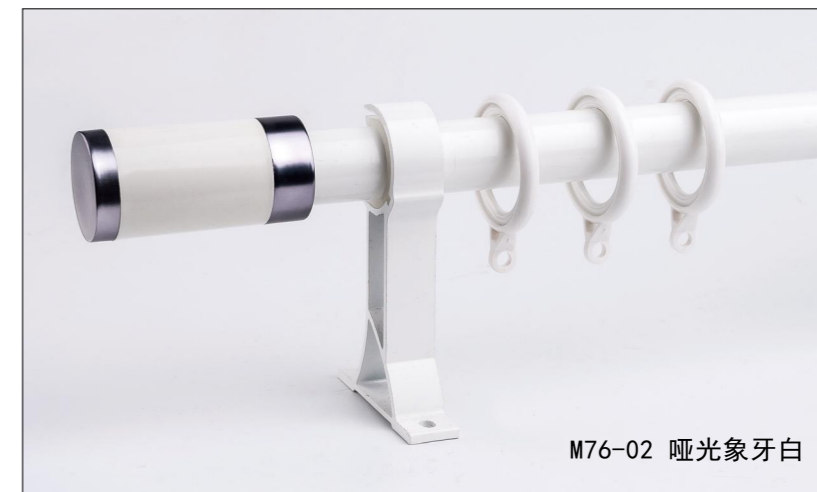

M67

Φ28 优惠系列 (梅花平头)

参数 /Parameter
规格: 5.8m/6.7m/ 支

罗马杆: 28 柒波氧化杆
装饰头: 28 梅花平头
吊环: 28 连体环
封口: 28 塑料封口
单码: 五代铝单码
双码: 四代铝双码

M76

Φ28 中国风系列 II

参数 /Parameter
规格: 5.8m/6.7m/ 支

罗马杆: 1.5 加厚双线圆杆
装饰头: 新款塑料圆柱头
吊环: 28 连体环
封口: 28 塑料封口
单码: 四代铝单码
双码: 四代铝双码