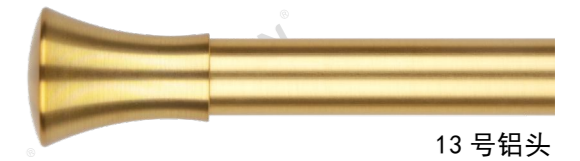

28 纳米圆杆

参数 /Parameter
规格: 6.7m/支
壁厚: 1.0mm

- 国标铝材 承重力强
- 静音配置 顺滑护杆
- 表面电镀铜工艺
- 防潮耐热 持久亮泽
- 欧美简约风格设计
- 大气金色 时刻展现高雅气质