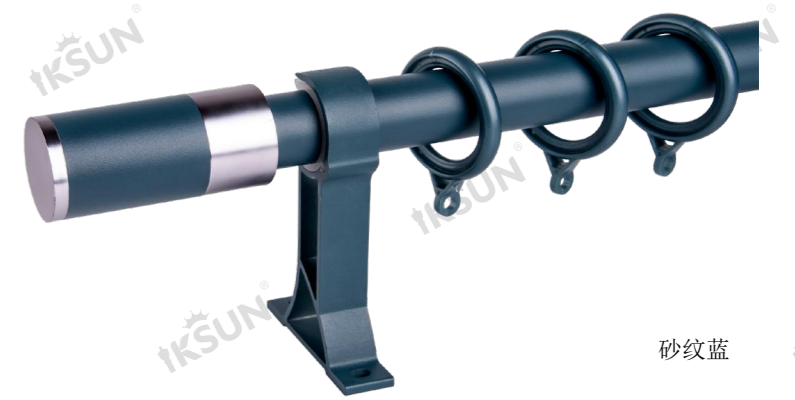

B80

现代极简系列
(φ28 铝艺杆-现代极简铝圆柱头)

参数 /Parameter
规格: 6.7m/ 支
支重: 2.0kg
壁厚: 1.2mm

砂纹蓝