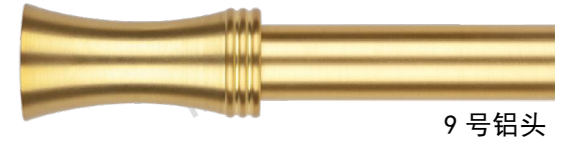

28 纳米圆杆

参数 /Parameter
规格: 6.7m/支
壁厚: 1.0mm

- 国标铝材 承重力强
- 静音配置 顺滑护杆
- 表面电镀铜工艺
- 防潮耐热 持久亮泽
- 欧美简约风格设计
- 大气金色 时刻展现高雅气质