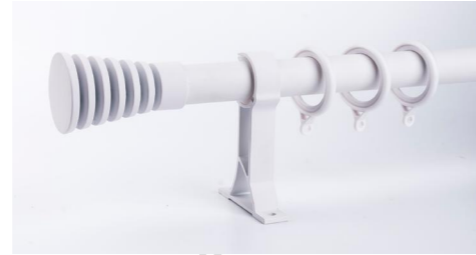

# M83

φ28 铝艺杆 (轻奢系列 - 六节锥头)

参数 /Parameter  
规格: 5.8m/6.7m/ 支

罗马杆: 28 铝艺杆 1.5( 双线标记)  
装饰头: 28 六节锥头  
吊环: 28 连体环  
封口: 28 塑料封口  
单码: 四代铝单码  
双码: 四代铝双码

M83-01 (V法金)

M83-02 (小米白)

M83-03 (库里蓝)

M83-04 (小米黑)