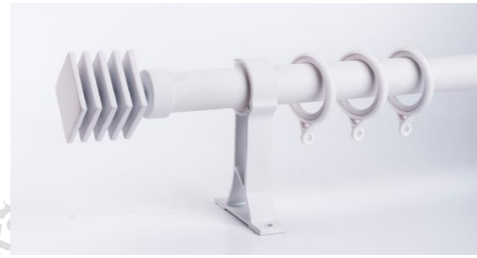

# M82

Φ28 铝艺杆 (轻奢系列-28 四方五叶头)

参数 /Parameter  
规格: 5.8m/6.7m/ 支  
壁厚: 1.5mm

罗马杆: 28 铝艺杆 1.5( 双线标记)  
装饰头: 28 四方五叶头  
吊环: 28 连体环  
封口: 28 塑料封口  
单码: 四代铝单码  
双码: 四代铝双码

壁厚: 1.5mm

M82-01 (V法金)

M82-02 (小米白)

M82-03 (库里蓝)