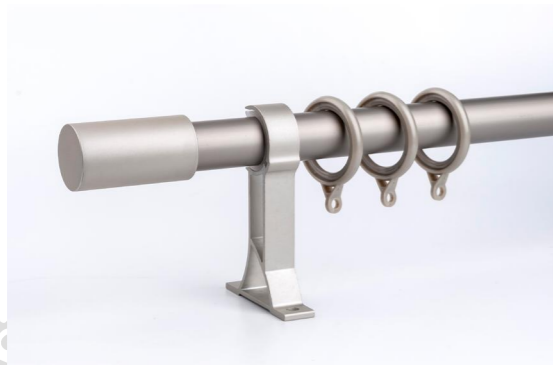

# M87

Φ28 铝艺杆 (轻奢系列 - 合金圆柱头)

参数 /Parameter  
规格: 5.8m/6.7m/ 支

罗马杆: 28 铝艺杆 1.5( 双线标记)  
装饰头: 28 合金圆柱头  
吊环: 28 连体环  
封口: 28 塑料封口  
单码: 四代铝单码  
双码: 四代铝双码

壁厚: 1.5mm

M87-01 (V法金)

M87-02 (库里蓝)

M87-03 (瓷泳浅灰)