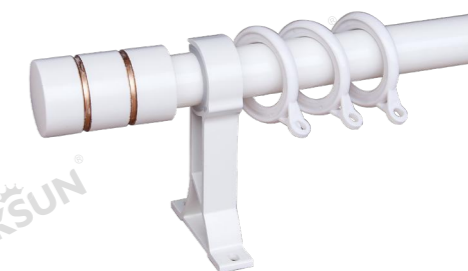

B47-07 哑光白 (28 小圆头 (描金))