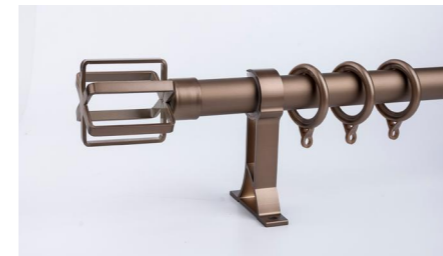

# M84

φ28 铝艺杆 (轻奢系列 - 铁艺风车头)

参数 /Parameter  
规格: 5.8m/6.7m/ 支

罗马杆: 28 铝艺杆 1.5( 双线标记)  
装饰头: 28 铁艺风车头  
吊环: 28 连体环  
封口: 28 塑料封口  
单码: 四代铝单码  
双码: 四代铝双码

壁厚: 1.5mm

M84-01 (V法金)

M84-02 (小米白)

M84-03 (库里蓝)