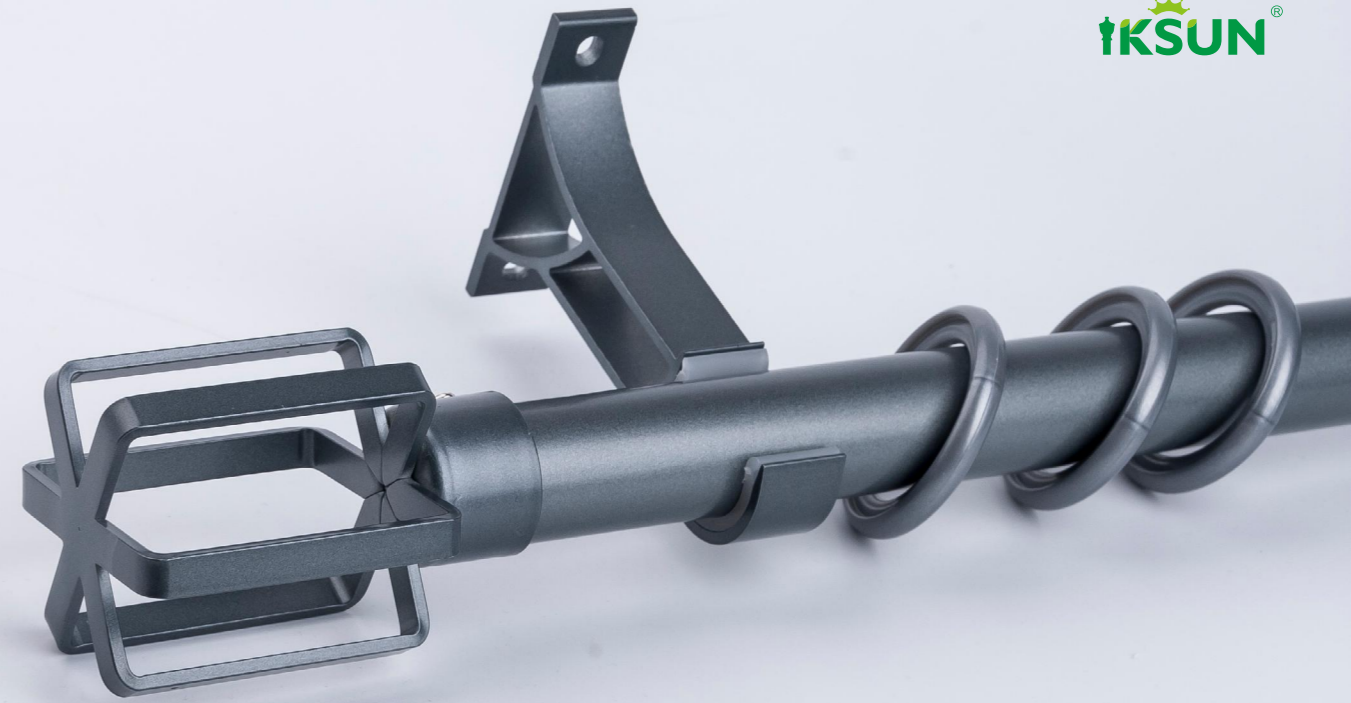

# M83

φ28 铝艺杆 (轻奢系列 - 六节锥头)

参数 /Parameter  
规格: 5.8m/6.7m/ 支

罗马杆: 28 铝艺杆 1.5( 双线标记)  
装饰头: 28 六节锥头  
吊环: 28 连体环  
封口: 28 塑料封口  
单码: 四代铝单码  
双码: 四代铝双码

M83-01 (V法金)

M83-02 (小米白)

M83-03 (库里蓝)

M83-04 (小米黑)