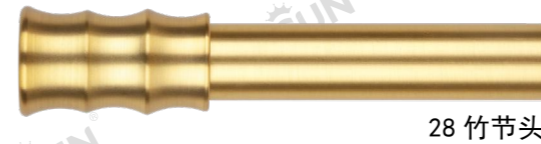

28 纳米圆杆

参数 /Parameter
规格: 6.7m/支
壁厚: 1.0mm

- 国标铝材 承重力强
- 静音配置 顺滑护杆
- 表面电镀铜工艺
- 防潮耐热 持久亮泽
- 欧美简约风格设计
- 大气金色 时刻展现高雅气质